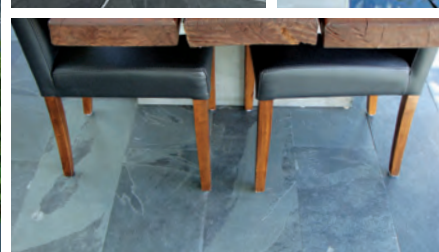

Barcamp naturskifer til GULV

Barcamp | Gulvskifer

Barcamp

Kongebro Barcamp, er en naturskifer, der er velegnet til gulvbelægning både inde og ude. Den håndkløvede naturskiferoverflade giver et unikt design til såvel den private bolig som til offentlige bygninger, hvor der stilles store krav til styrke.

Information om Barcamp

Barcamp håndkløves med hammer og mejsel og bearbejdes efterfølgende ved »kalibrering« af bagsiden.

Produktion af Barcamp varetages af Cupa Group, verdens største skiferproducent fra Spanien. Skiferbruddet er lokaliseret i Papagaios, Brasilien.